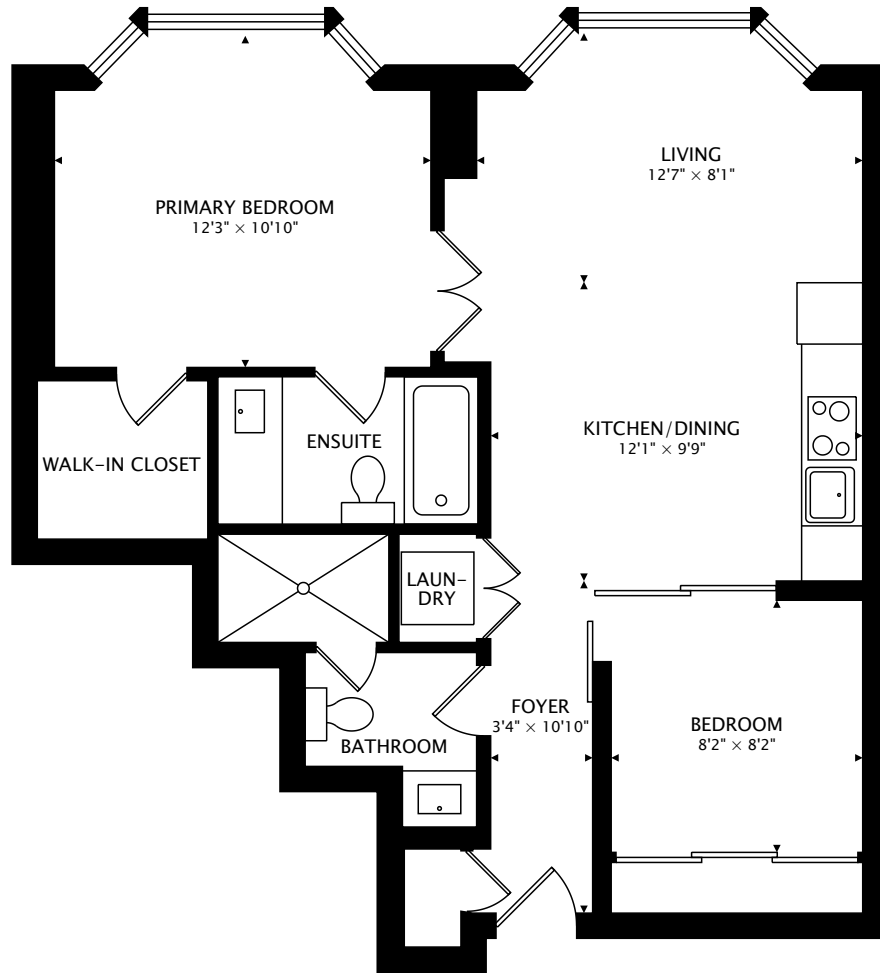

155 YORKVILLE #1918
TORONTO ON

703 sq ft